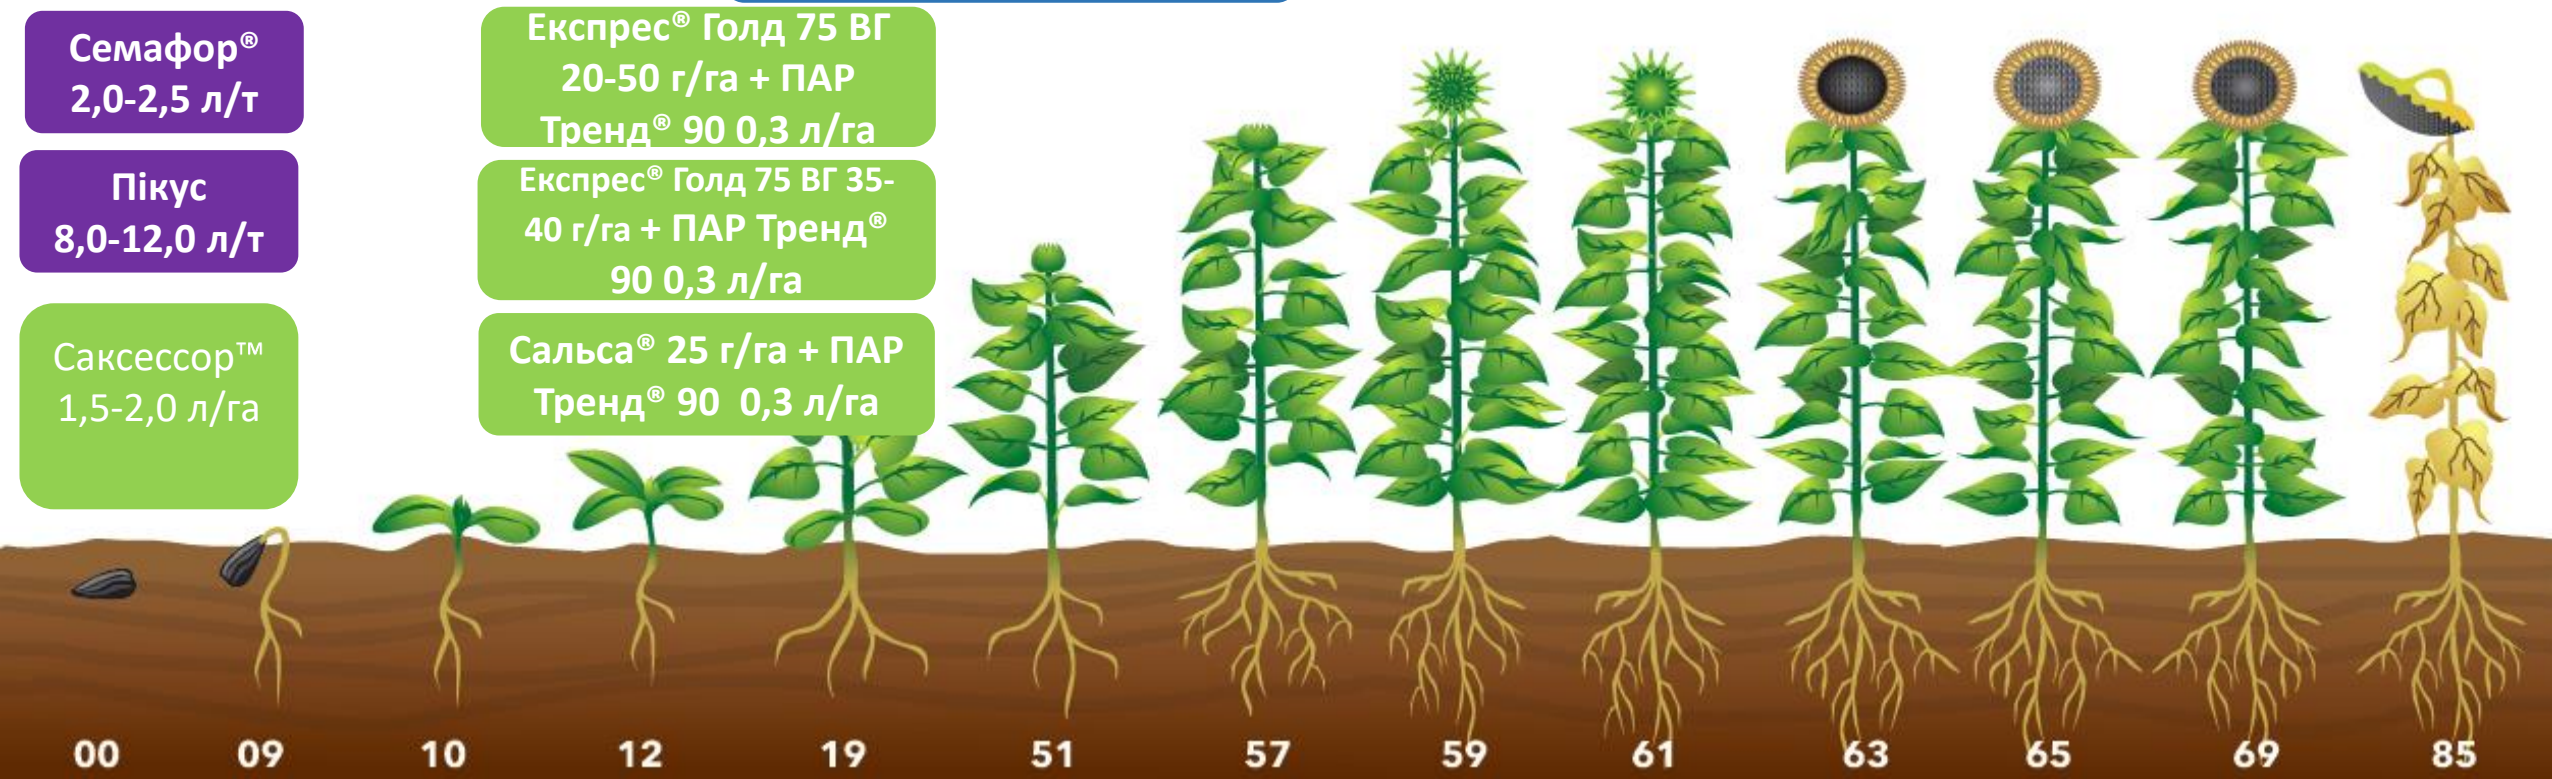

Семафор®
2,0-2,5 л/т

Пікус
8,0-12,0 л/т

Саксесор™
1,5-2,0 л/га

Експрес® Голд 75 ВГ
20-50 г/га + ПАР
Тренд® 90 0,3 л/га

Експрес® Голд 75 ВГ 35-
40 г/га + ПАР Тренд®
90 0,3 л/га

Сальса® 25 г/га + ПАР
Тренд® 90 0,3 л/га