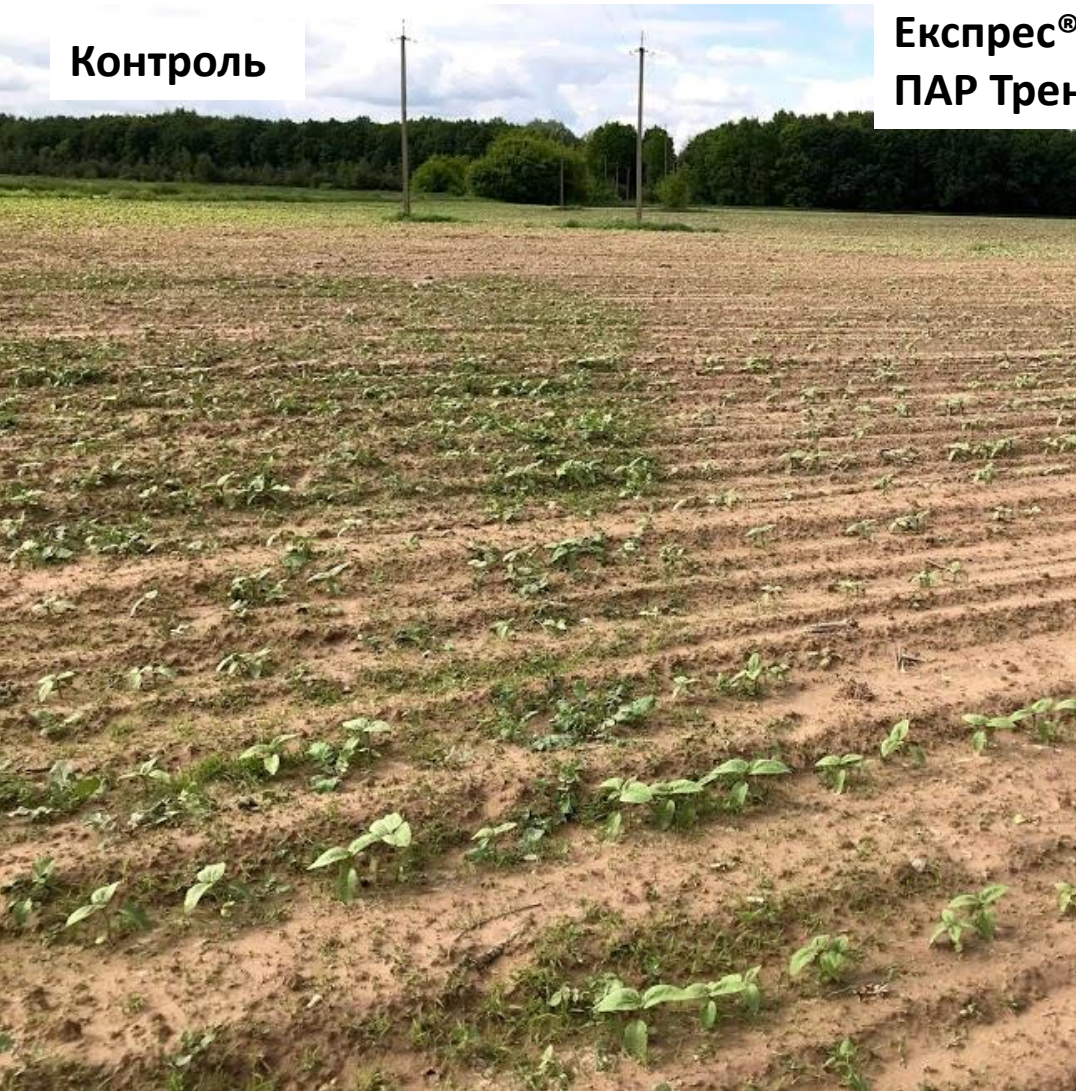

Ефективність

Контроль

Експрес® 75 ВГ 30г/га+
ПАР Тренд® 90 0,3 л/га