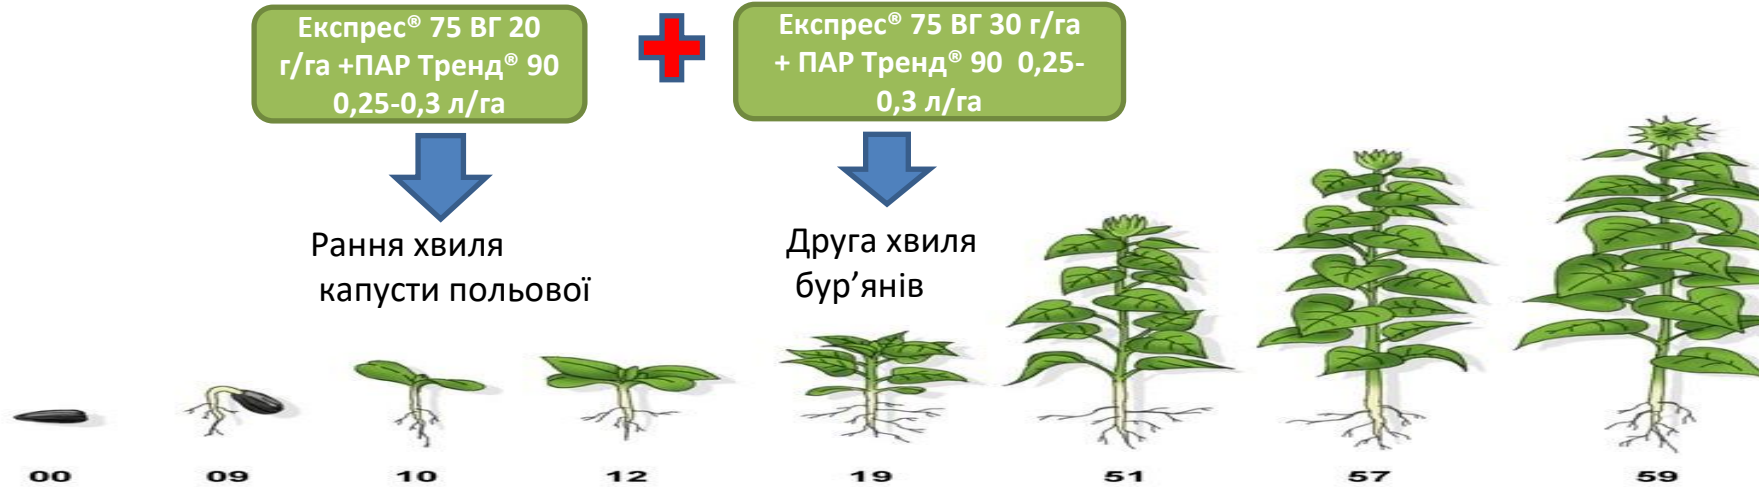

Двократне застосування гербіциду Експрес® 75 ВГ