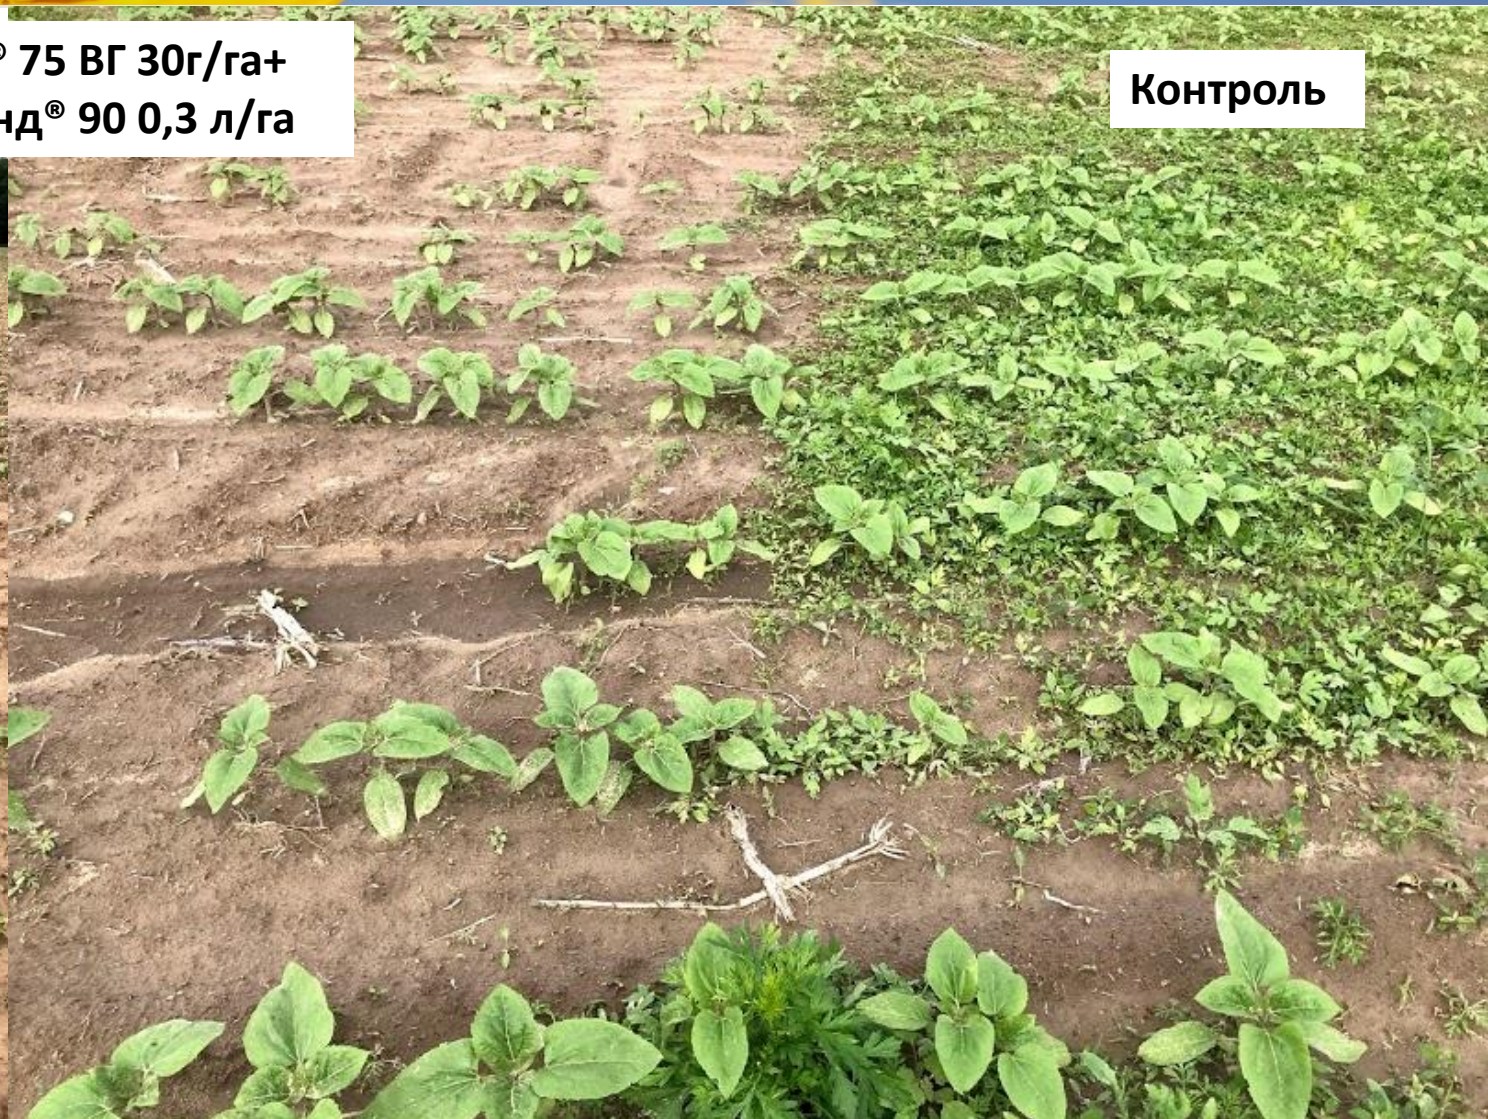

Контроль

Київська обл., Броварський р-н, обробка- 11.05, зліва фото- 25.05, справа- через 10 днів