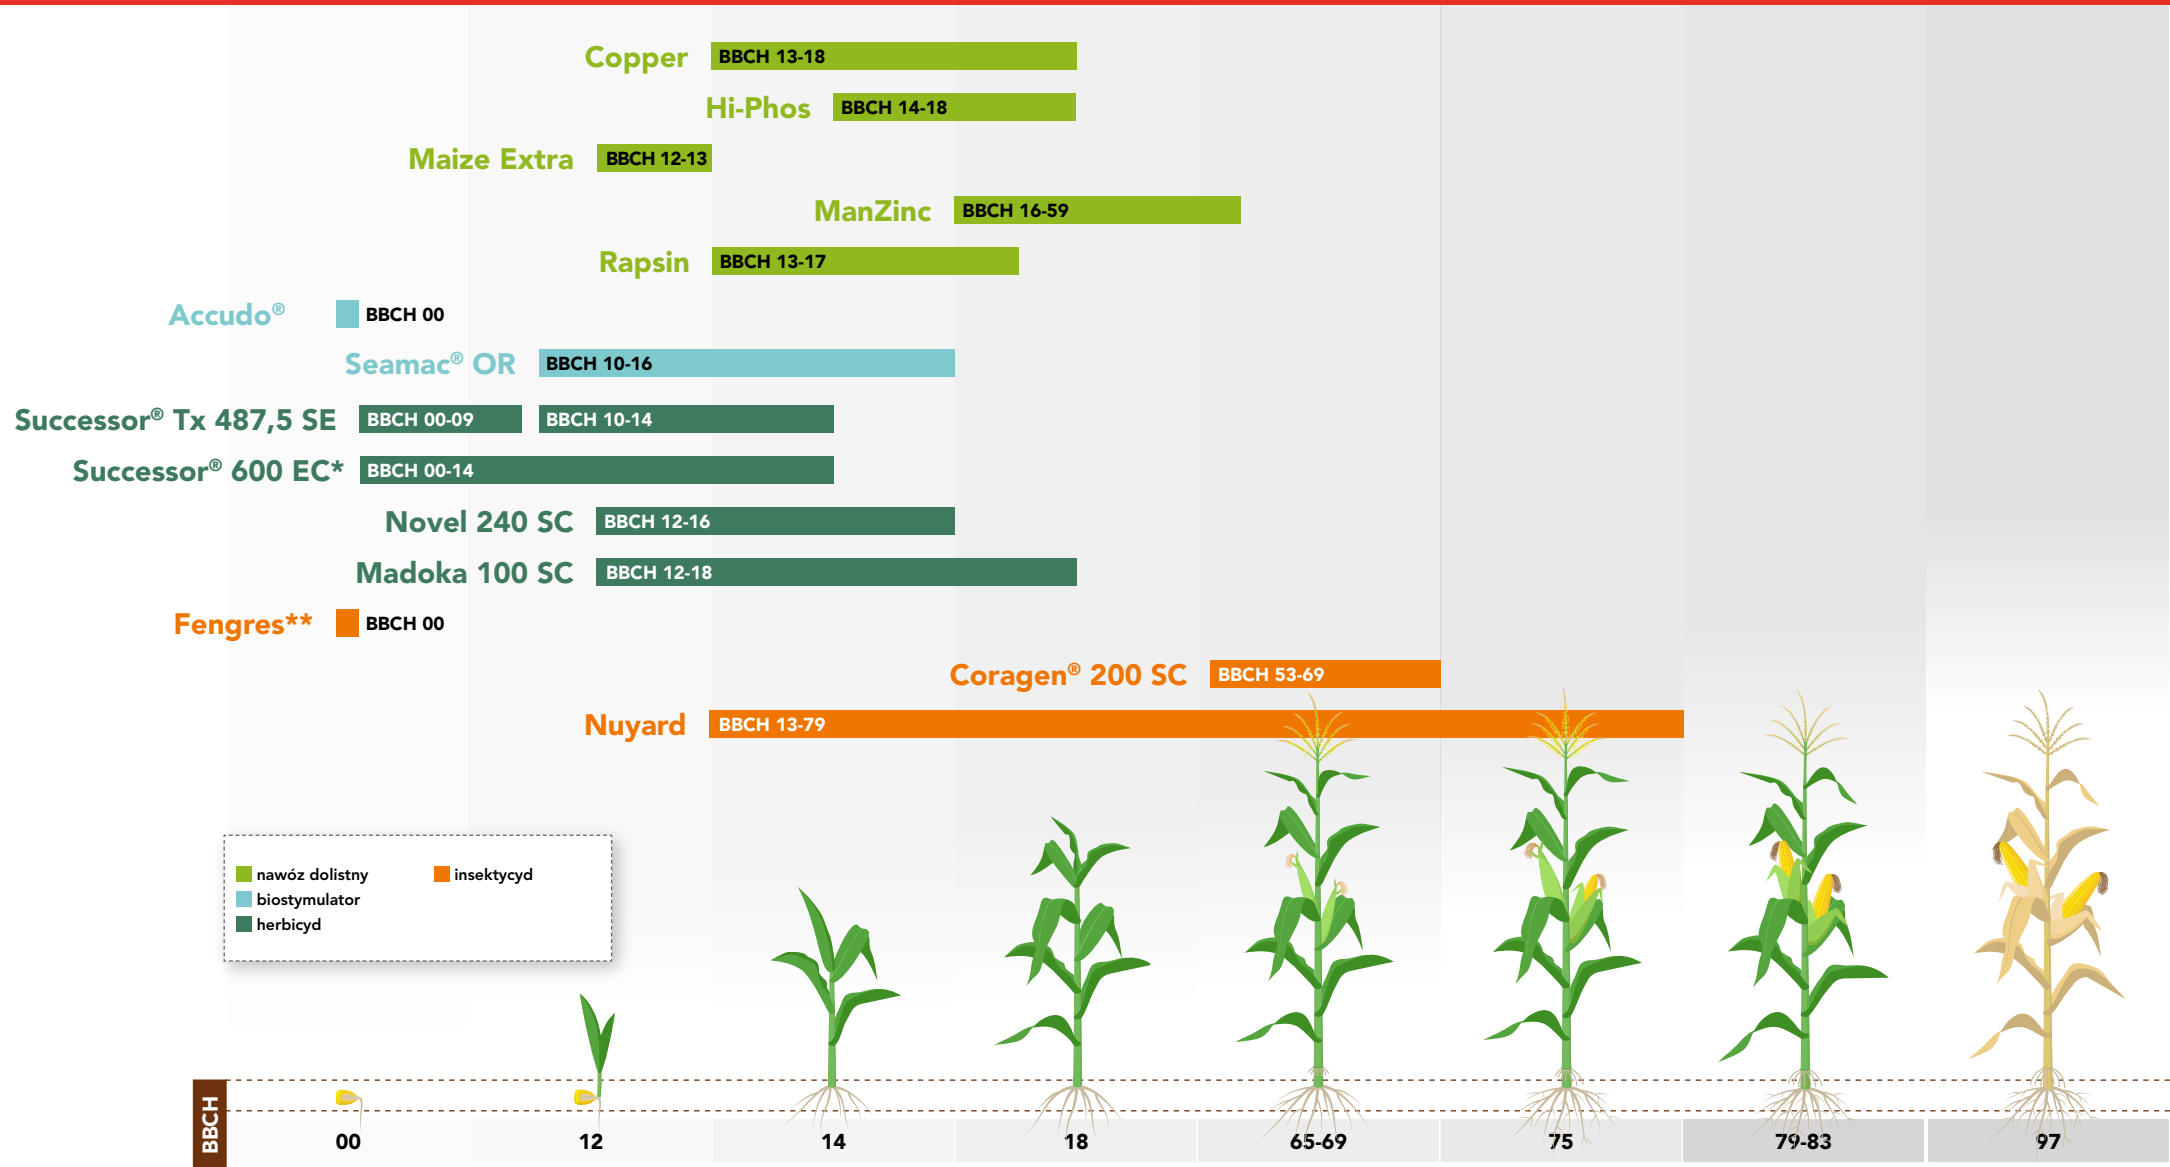

Program ochrony kukurydzy

* W ofercie FMC znajdują się również produkty oparte na tej samej substancji aktywnej o nazwach: Koban® 600 EC, Lisere® 600 EC, Mojang® 600 EC

** insektycyd i nawóz startowy

ZE ŚRODKÓW OCHRONY ROŚLIN NALEŻY KORZYSTAĆ Z ZACHOWANIEM BEZPIECZEŃSTWA. PRZED KAŻDYM UŻYCIEM PRZECZYTAJ INFORMACJE ZAMIESZCZONE NA ETYKIECIE I INFORMACJE DOTYCZĄCE PRODUKTU. ZWRÓĆ UWAGĘ NA ZWROTY WSKAZUJĄCE NA RODZAJ ZAGROŻENIA ORAZ PRZESTRZEGAJ ZASAD BEZPIECZEŃSTWA ZAMIESZCZONYCH NA ETYKIECIE.