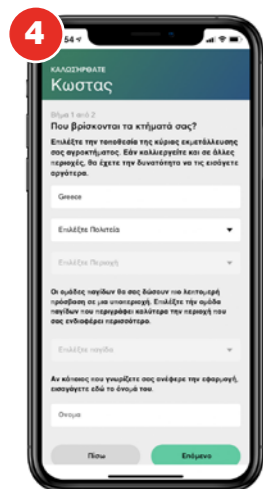

Οδηγίες για το πώς μπορείτε να αποκτήσετε πρόσβαση στην εφαρμογή

1. Μεταβείτε στο Google Play ή Apple Store
2. Αναζητείστε το **ARC™ farm intelligence**
3. Κατεβάστε την εφαρμογή στο τηλέφωνό σας.

Ρυθμίστε το νέο σας ARC™ farm intelligence λογαριασμό σε 6 εύκολα βήματα

- Πληκτρολογήστε το όνομα και το κινητό σας τηλέφωνο
- Δημιουργήστε τον προσωπικό σας κωδικό ασφαλείας

- Θα λάβετε μήνυμα με έναν τετραψήφιο αριθμό
- Καταχωρίστε τον αριθμό στο πλαίσιο για επιβεβαίωση

- Επιλέξτε το επάγγελμά σας