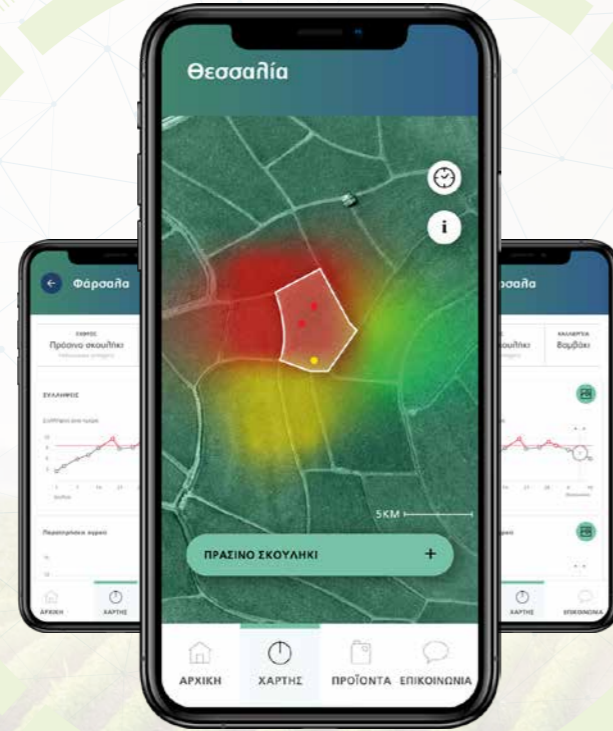

- Επιλέξτε την πόλη σας
- Επιλέξτε την περιοχή σας
- Επιλέξτε την περιοχή αναφοράς που βρίσκεται πιο κοντά στο χωράφι σας

- Επιλέξτε την καλλιέργειά σας

- Διαβάστε και αποδεχτείτε την πολιτική απορρήτου
- Διαβάστε και αποδεχτείτε τους όρους και τις προϋποθέσεις

Νέα πρωτοποριακή εφαρμογή της FMC για την παρακολούθηση επιζήμιων εντόμων σε βαμβάκι και βιομηχανική τομάτα

FMC: ΚΑΙΝΟΤΟΜΙΑ ΚΑΙ ΑΚΡΙΒΕΙΑ ΣΤΗ ΓΕΩΡΓΙΑ

Η FMC κατατάσσεται ανάμεσα στις κορυφαίες εταιρείες φυτοπροστασίας παγκοσμίως, χάρη στην ανακάλυψη μιας σειράς πρωτοποριακών δραστικών ουσιών, στην επιλογή σύγχρονων μορφών τυποποίησης και στην έρευνα της πάνω σε καινοτόμους τρόπους εφαρμογής προϊόντων.

ARC™ farm intelligence:

Η πρωτοποριακή εφαρμογή της FMC για την παρακολούθηση επιζήμιων εντομολογικών εχθρών που αποτελεί προϊόν της δέσμευσής μας για επενδύσεις στην Γεωργία ακριβείας. Με την αμεσότητα που προσφέρει η τεχνολογία των smartphones, οι χρήστες του **ARC™ farm intelligence** ενημερώνονται σε τακτά διαστήματα για την πτήση των εχθρών που τους ενδιαφέρουν και έχουν τη δυνατότητα να μελετούν αναλυτικά διαγράμματα συλλήψεων, ιστορικά στοιχεία, και φωτογραφίες από τις επιτόπου παρατηρήσεις αγρού. Επιπλέον, 2 φορές την εβδομάδα λαμβάνουν και ενημερωτικό μήνυμα SMS για την εξέλιξη της πτήσης και τις προτεινόμενες ενέργειες, από τους ειδικούς της FMC. Βρισκόμενο στην 4η χρονιά λειτουργίας του, το **ARC™ farm intelligence** επεκτείνεται σε νέες καλλιέργειες και ανανεώνεται με επιπρόσθετες λειτουργίες και δυνατότητες.