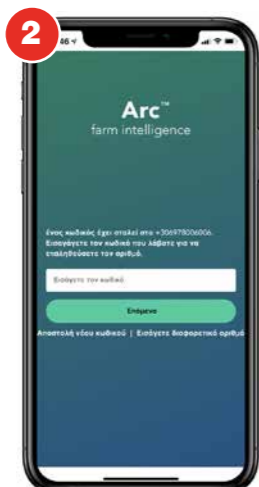

Οδηγίες για το πώς μπορείτε να αποκτήσετε πρόσβαση στην εφαρμογή

1. Μεταβείτε στο Google Play ή Apple Store
2. Αναζητείστε το **ARC™ farm intelligence**
3. Κατεβάστε την εφαρμογή στο τηλέφωνό σας.

Ρυθμίστε το νέο σας ARC™ farm intelligence λογαριασμό σε 6 εύκολα βήματα

- Πληκτρολογήστε το όνομα και το κινητό σας τηλέφωνο
- Δημιουργήστε τον προσωπικό σας κωδικό ασφαλείας

- Θα λάβετε μήνυμα με έναν τετραψήφιο αριθμό
- Καταχωρίστε τον αριθμό στο πλαίσιο για επιβεβαίωση

- Επιλέξτε το επάγγελμά σας