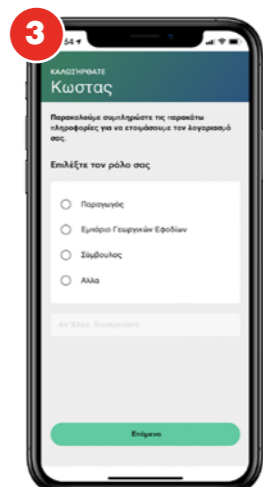

Οδηγίες για το πώς μπορείτε να αποκτήσετε πρόσβαση στην εφαρμογή

1. Μεταβείτε στο Google Play ή Apple Store
2. Αναζητείστε το **ARC™ farm intelligence**
3. Κατεβάστε την εφαρμογή στο τηλέφωνό σας.

Ρυθμίστε το νέο σας ARC™ farm intelligence λογαριασμό σε 6 εύκολα βήματα

- Πληκτρολογήστε το όνομα και το κινητό σας τηλέφωνο
- Δημιουργήστε τον προσωπικό σας κωδικό ασφαλείας

- Θα λάβετε μήνυμα με έναν τετραψήφιο αριθμό
- Καταχωρίστε τον αριθμό στο πλαίσιο για επιβεβαίωση

- Επιλέξτε το επάγγελμά σας